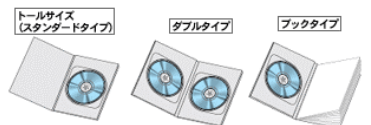

メールパック商品一覧

メールパックは3サイズ、4タイプ

豊富なラインアップをご用意しています。用途に応じて3つのサイズと4つのタイプ(ディスク固定方式)、デザインからお選びください。

タイプ

ディスク固定方式

CDサイズ
120x142mm

CDと並べて収納できます。

はがきサイズ
120x148mm

応募はがきなどと重ねて配布できます。

SPサイズ
120x160mm

セールスプロモーションのために適度な大きさです。

スリットタイプ

スリットにディスクを挿入するタイプです。ディスクの着脱が容易です。

※はがきサイズは化粧品、美容健康食品などのカタログで多くみられます。

ポケットタイプ

ポケットにディスクを収納するタイプです。ディスク面に優しいフラットな構造で記録面、レーベル面を保護します。

トレータイプ

CDケースのように厚みのあるトレーにディスクを収納するタイプです。背にタイトル欄もあります。

トールサイズ

Ablyトール

※Ablyは定形郵便90円では送れません。

■ライセンス・商品のお問合せ
株式会社シスパック
〒105-0013 東京都港区浜松町1-17-3 シダフォレスト浜松町3F
TEL : 03-6459-0808

■メールパック認定販売店

<http://www.syspac.jp/>